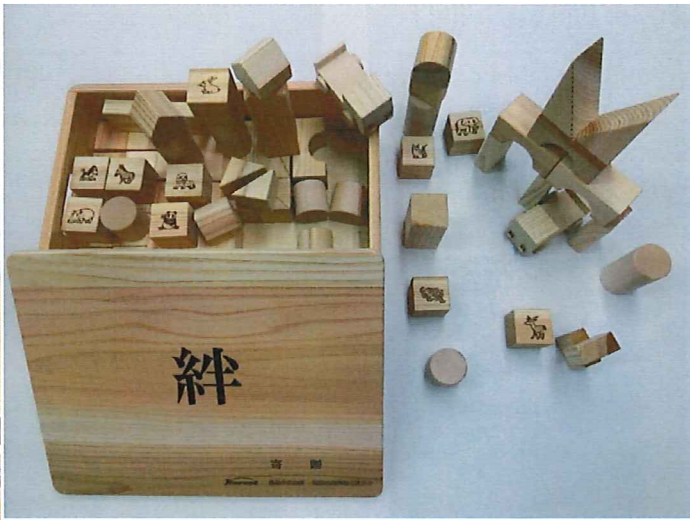

## 「農林中央金庫 復興支援プログラムの御支援による取り組みの御紹介」

平成26年6月30日

本会は、平成23年度に創設された「農林中央金庫復興支援プログラム」の会員組織を対象とした事業・経営支援プログラムからの御支援を受け、系統森林組合とともに、福島県産材を利用した木製品を平成24年度より寄贈してまいりました。

2年目を迎えた平成25年度は、福島県下の幼稚園や保育園へ積み木セット等を贈らせていただきました。この積み木は、南会津町の間伐材を活用し、町内の木工所の職人さんが心を込めてひとつひとつ作られたものです。

積み木の箱を開けた時の「子供たちの笑顔」、「ありがとうの言葉」

木とのふれあいによって、将来、木の良さやあたたかさを少しでも理解していただけたら、うれしいです。たくさんの子供たちの存在が、ふくしまの復興の心の支えになっていることを感じた寄贈式でした。平成26年度も引き続き、子供たちだけでなく大人の”子供心”を楽るような楽しい展開をしていきたいと考えております。

寄贈式の模様

ユーパロ保育園のみなさん♪

★積み木セット★